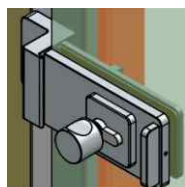

POSUVNÝ SYSTÉM PRO SKLENĚNÉ DVEŘE **MONACO**

HÁKOVÉ ZÁMKY PRO POSUVNÉ DVEŘE

PROTIKUSY HÁKOVÝCH ZÁMKŮ

NTP302-B

SYSTÉM LOFT PRO POSUVNÉ DVEŘE

DEKORAČNÍ LIŠTA

MONTÁŽNÍ PÁSKA

U PROFIL