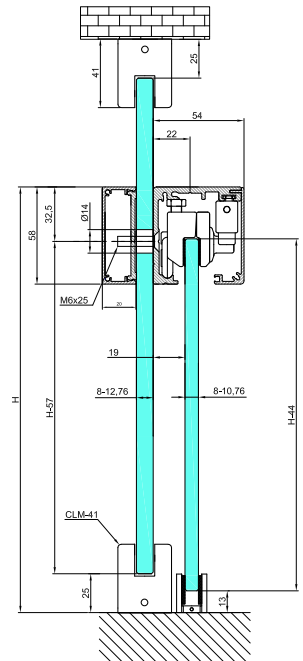

POSUVNÝ SYSTÉM PRO SKLENĚNÉ DVEŘE **MONACO**

SESTAVA PROTIKUSU PRO MONTÁŽ KOLEJNICE DO SKLA